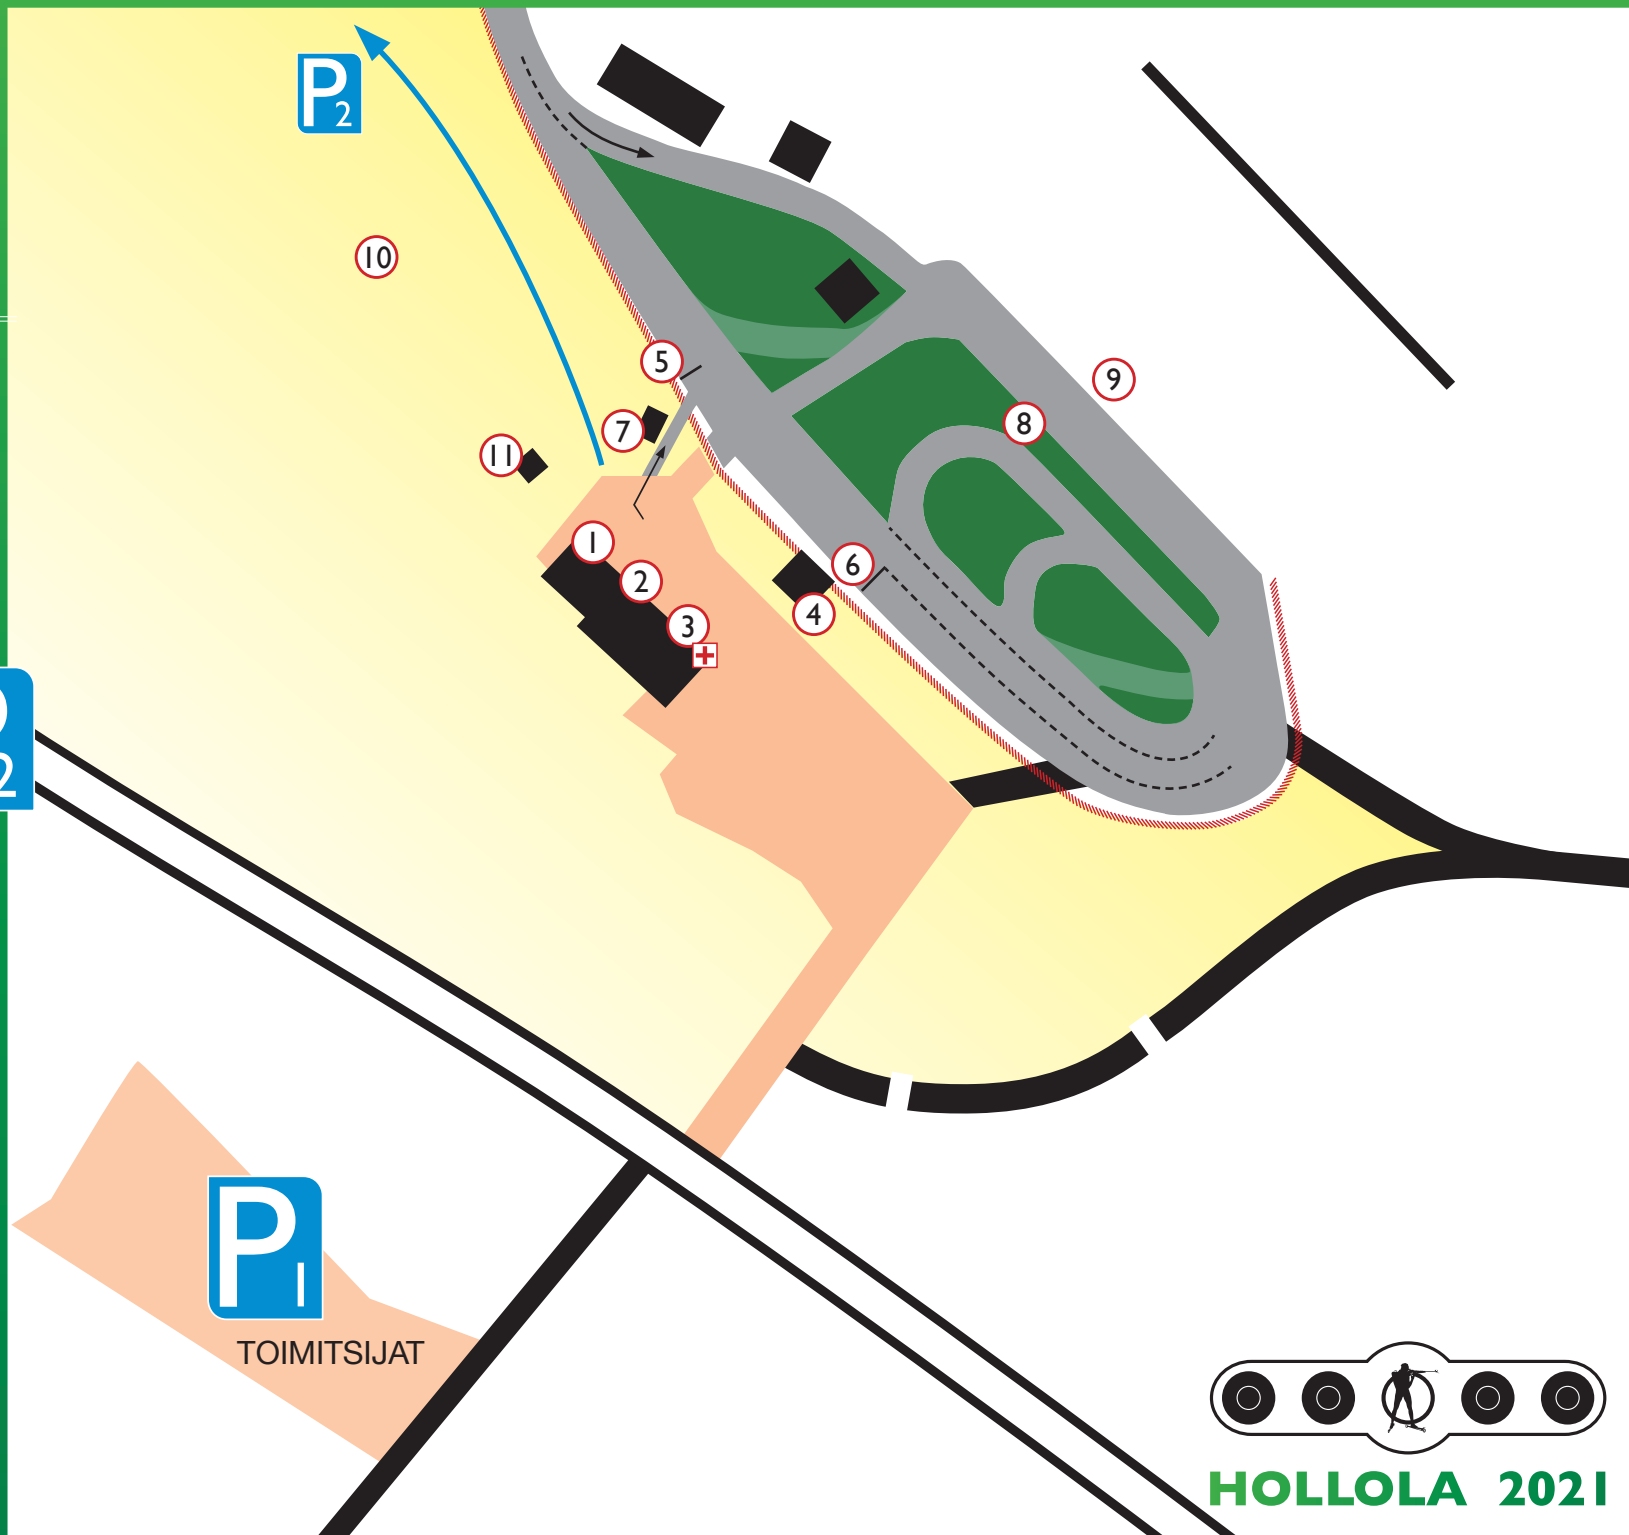

# HÄLVÄLÄN STADION LAYOUT

Ampumaradantie 111  
15880 Hollola

KILPAILIJAT

- ① Kanttiini
- ② Pukuhuoneet
- ③ Sukset
- ④ Kuuluttamo / toimisto
- ⑤ Lähtö
- ⑥ Maali
- ⑦ Asetarkastus
- ⑧ Valmentajat
- ⑨ Ammunta
- ⑩ Bajamajat
- ⑪ Kilpailunumerot

↗ Kulku penkalle

⋯ Aita

⊕ Ensiapu

TOIMITSIJAT

HOLLOLA 2021