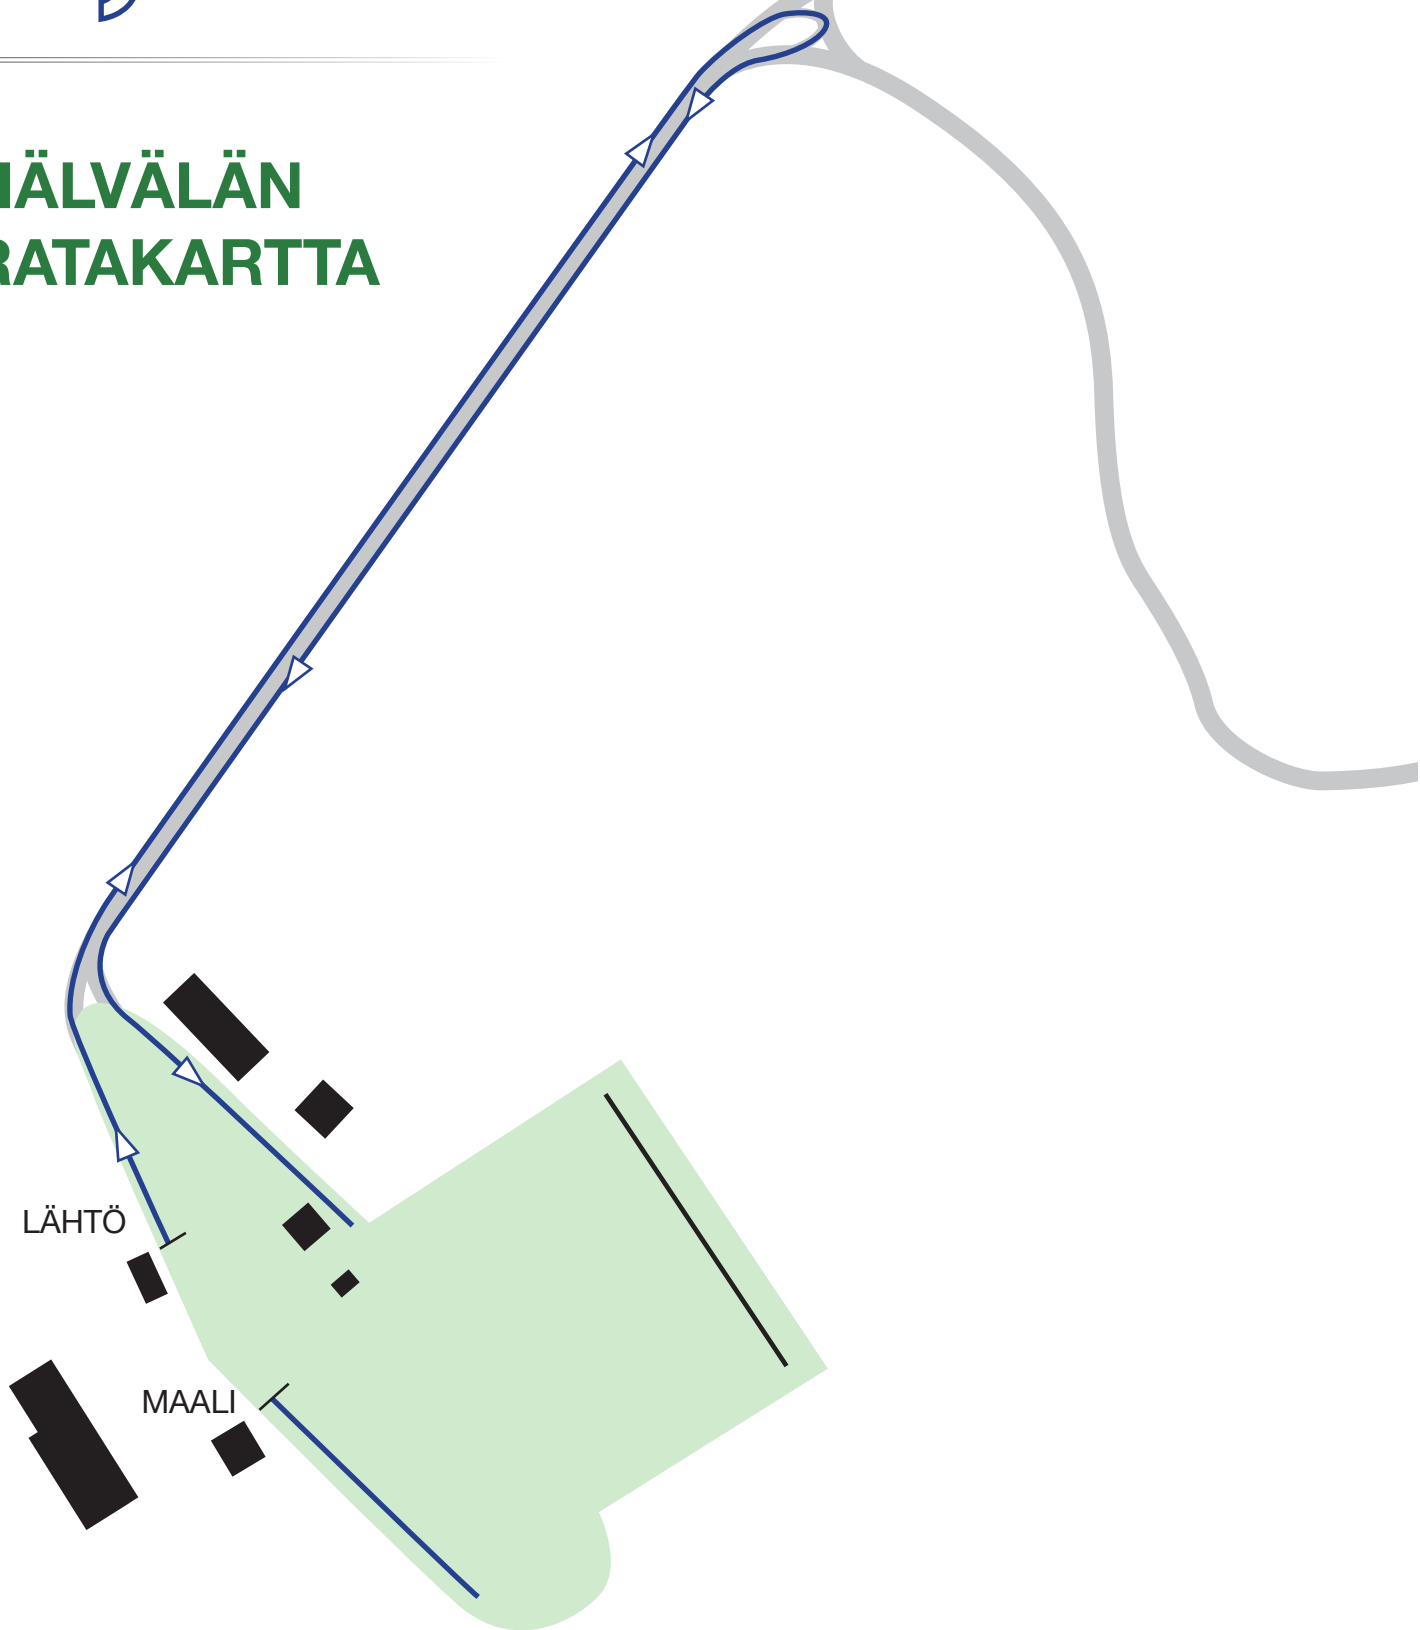

0,7 km

HÄLVÄLÄN RATAKARTTA

RULLA-AMPUMAHIIHTO SUOMEN MESTARUUSKISAT

HOLLOLA 2021