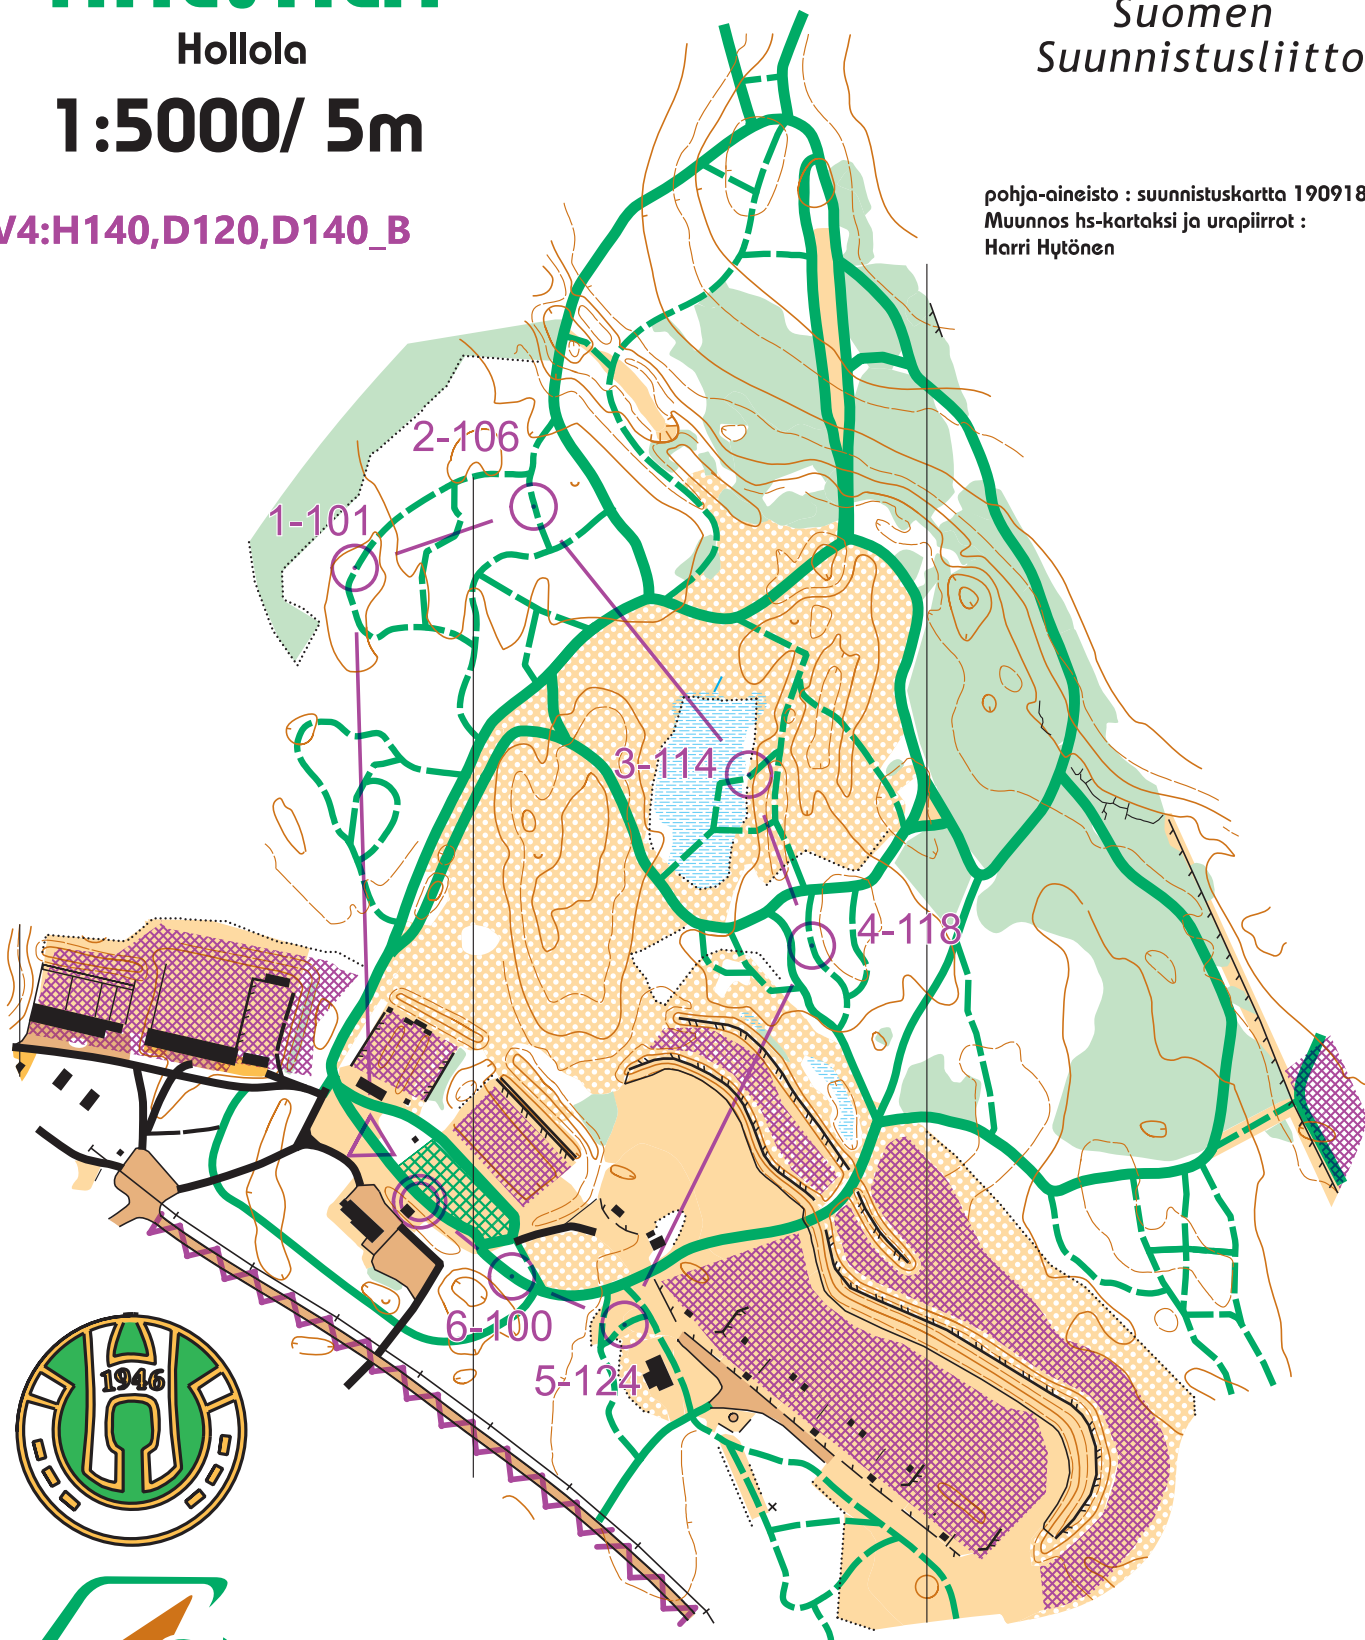

Hiihtosuunnistuskartta

HÄLVÄLÄ

Hollola

1:5000/ 5m

V4:H140,D120,D140_B

Suomen
Suunnistusliitto

pohja-aineisto : suunnistuskartta 190918
Muunnos hs-kartaksi ja urapiirrot :
Harri Hytönen

RASTIVARSAT

SM-sprinttiviesti ja R2-sprintti

6.-7.3.2021