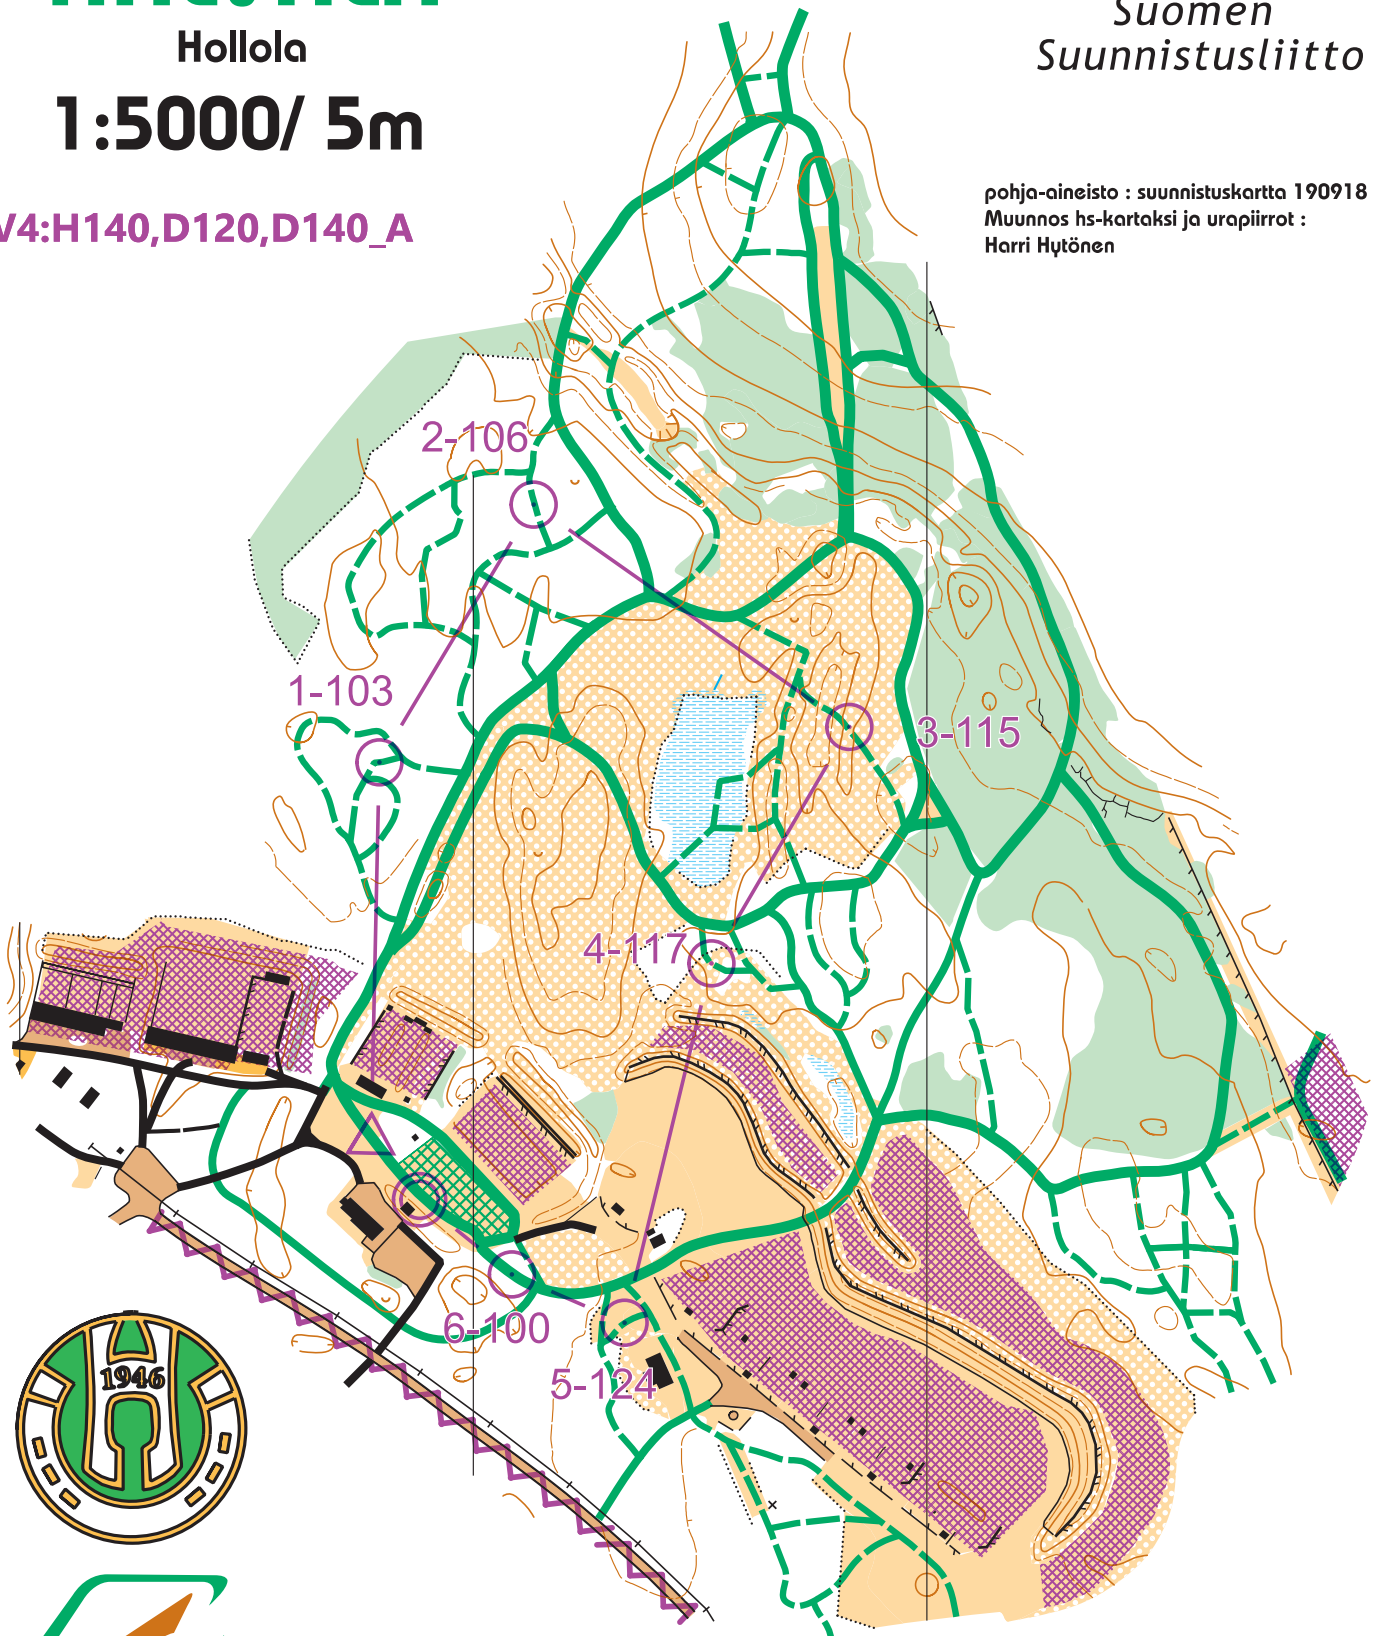

Hiihtosuunnistuskartta

# HÄLVÄLÄ

Hollola

1:5000/ 5m

V4:H140,D120,D140\_A

Suomen  
Suunnistusliitto

pohja-aineisto : suunnistuskartta 190918  
Muunnos hs-kartaksi ja urapiirrot :  
Harri Hytönen

RASTIVARSAT

SM-sprinttiviesti ja R2-sprintti

6.-7.3.2021