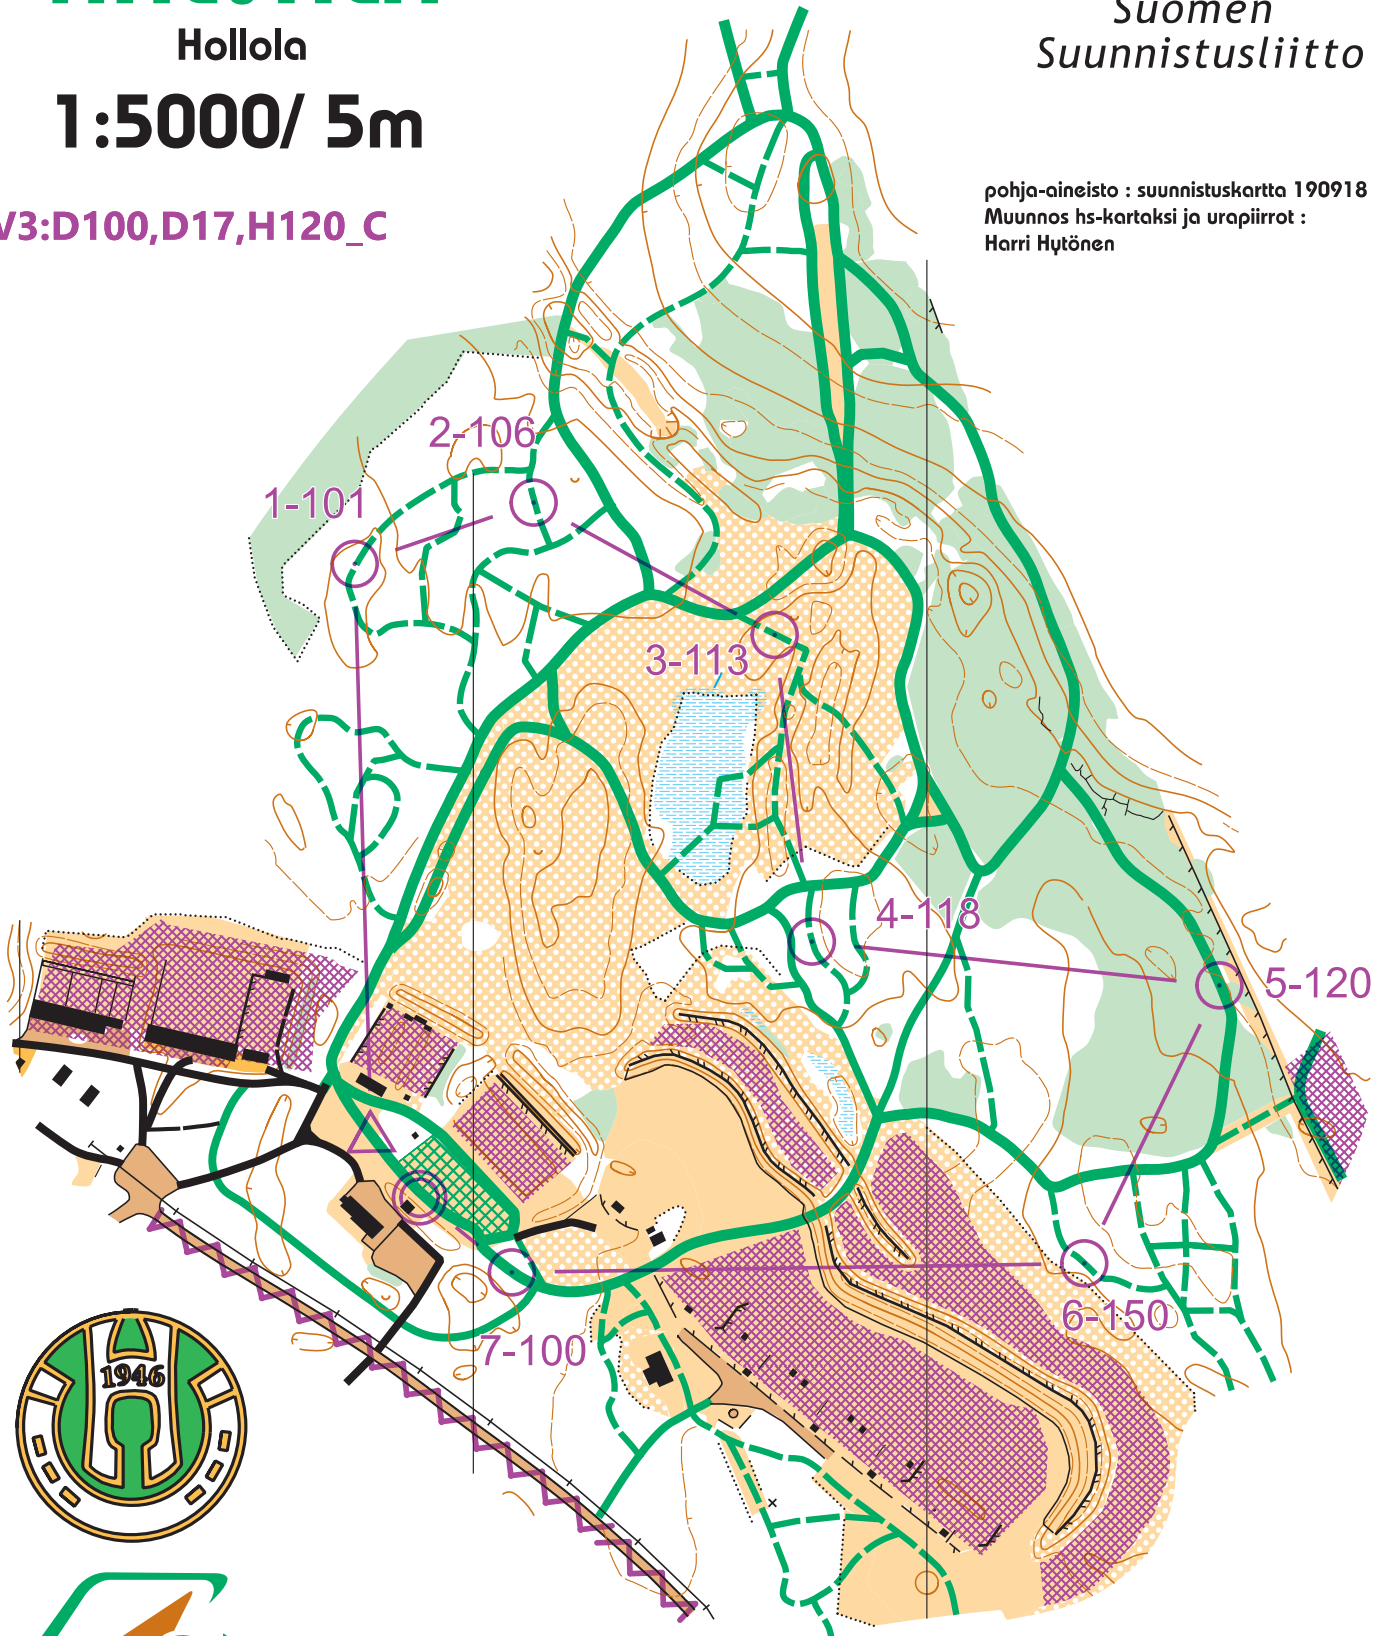

Hiihtosuunnistuskartta

# HÄLVÄLÄ

Hollola

1:5000/ 5m

V3:D100,D17,H120\_C

Suomen  
Suunnistusliitto

pohja-aineisto : suunnistuskartta 190918  
Muunnos hs-kartaksi ja urapiirrot :  
Harri Hytönen

RASTIVARSAT

SM-sprinttiviesti ja R2-sprintti

6.-7.3.2021