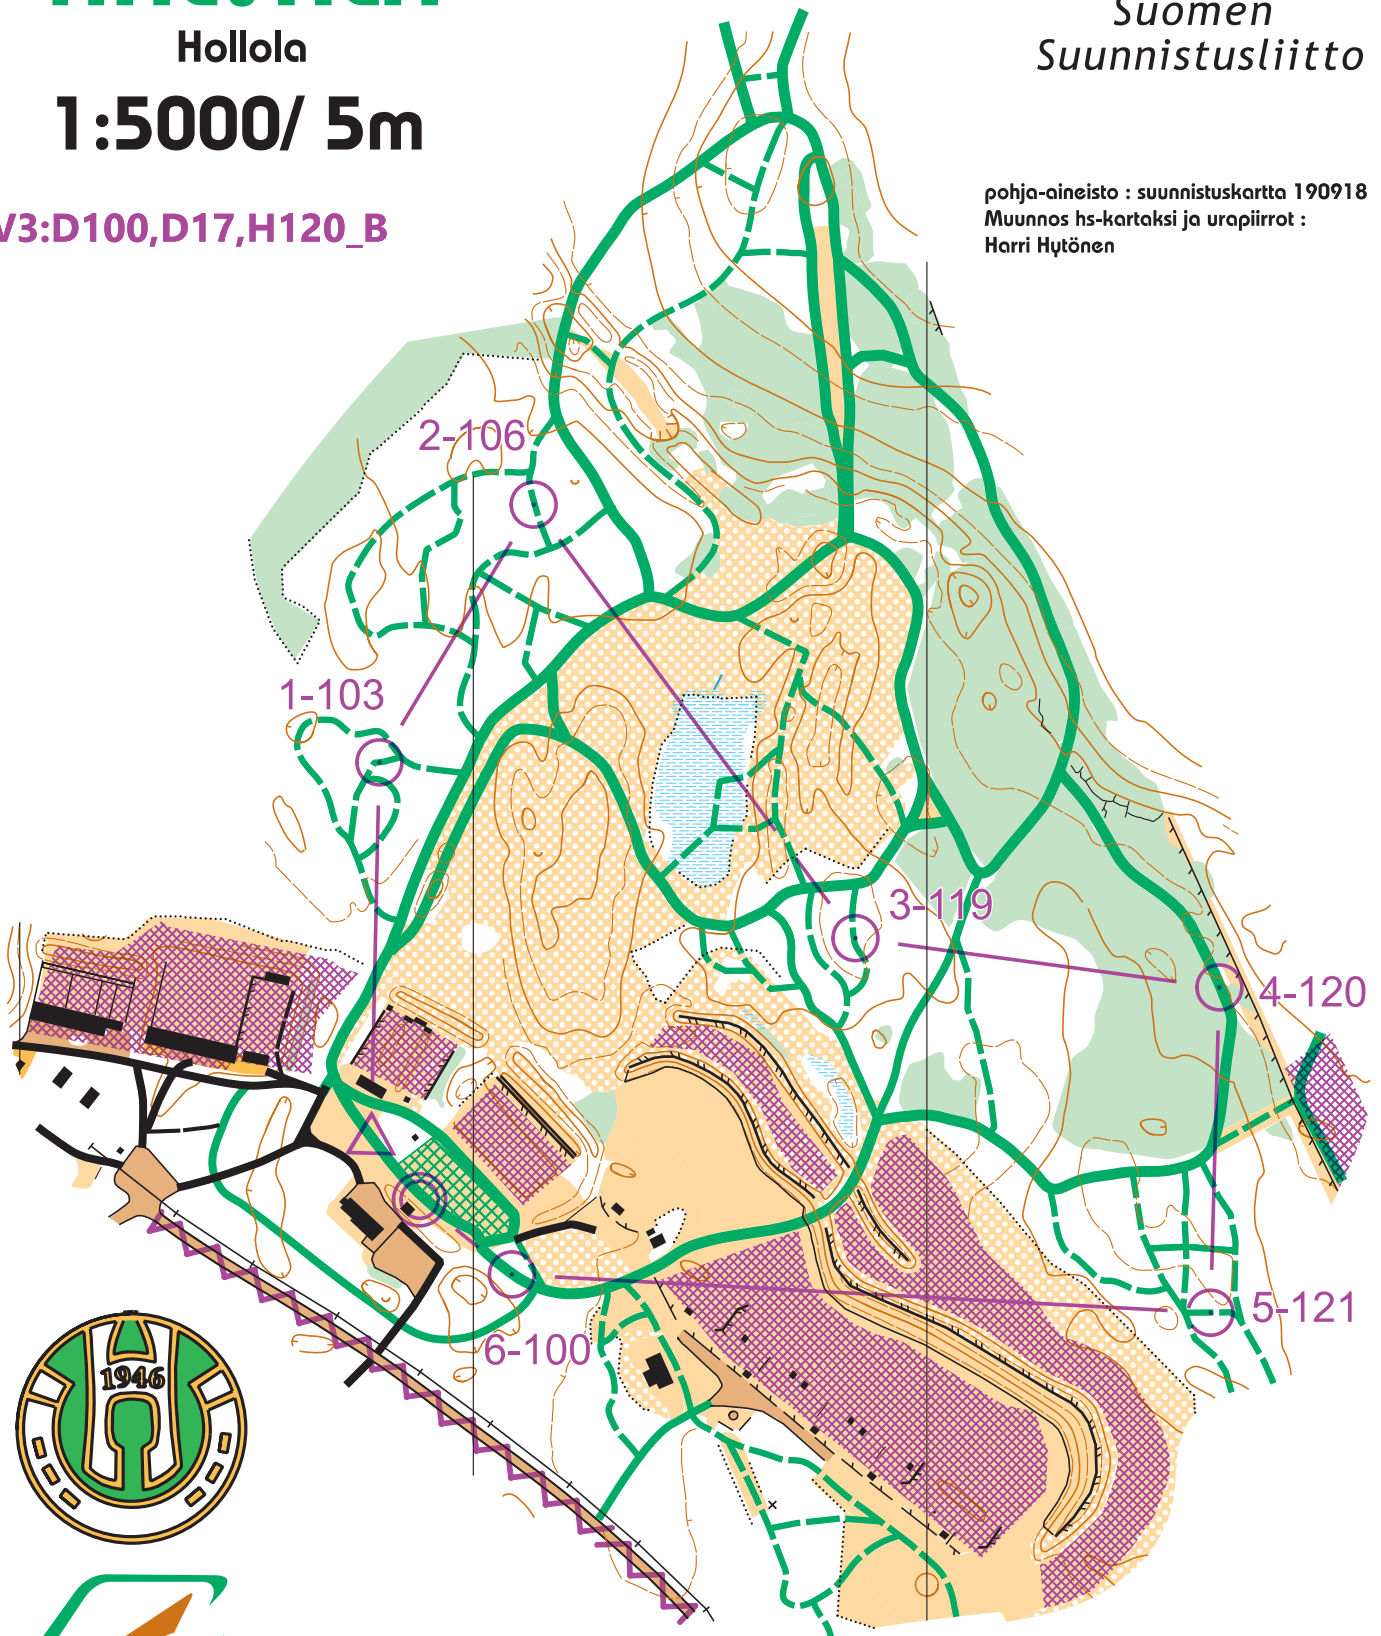

Hiihtosuunnistuskartta

HÄLVÄLÄ

Hollola

1:5000/ 5m

V3:D100,D17,H120_B

Suomen
Suunnistusliitto

pohja-aineisto : suunnistuskartta 190918
Muunnos hs-kartaksi ja urapiirrot :
Harri Hytönen

RASTIVARSAT

SM-sprinttiviesti ja R2-sprintti

6.-7.3.2021