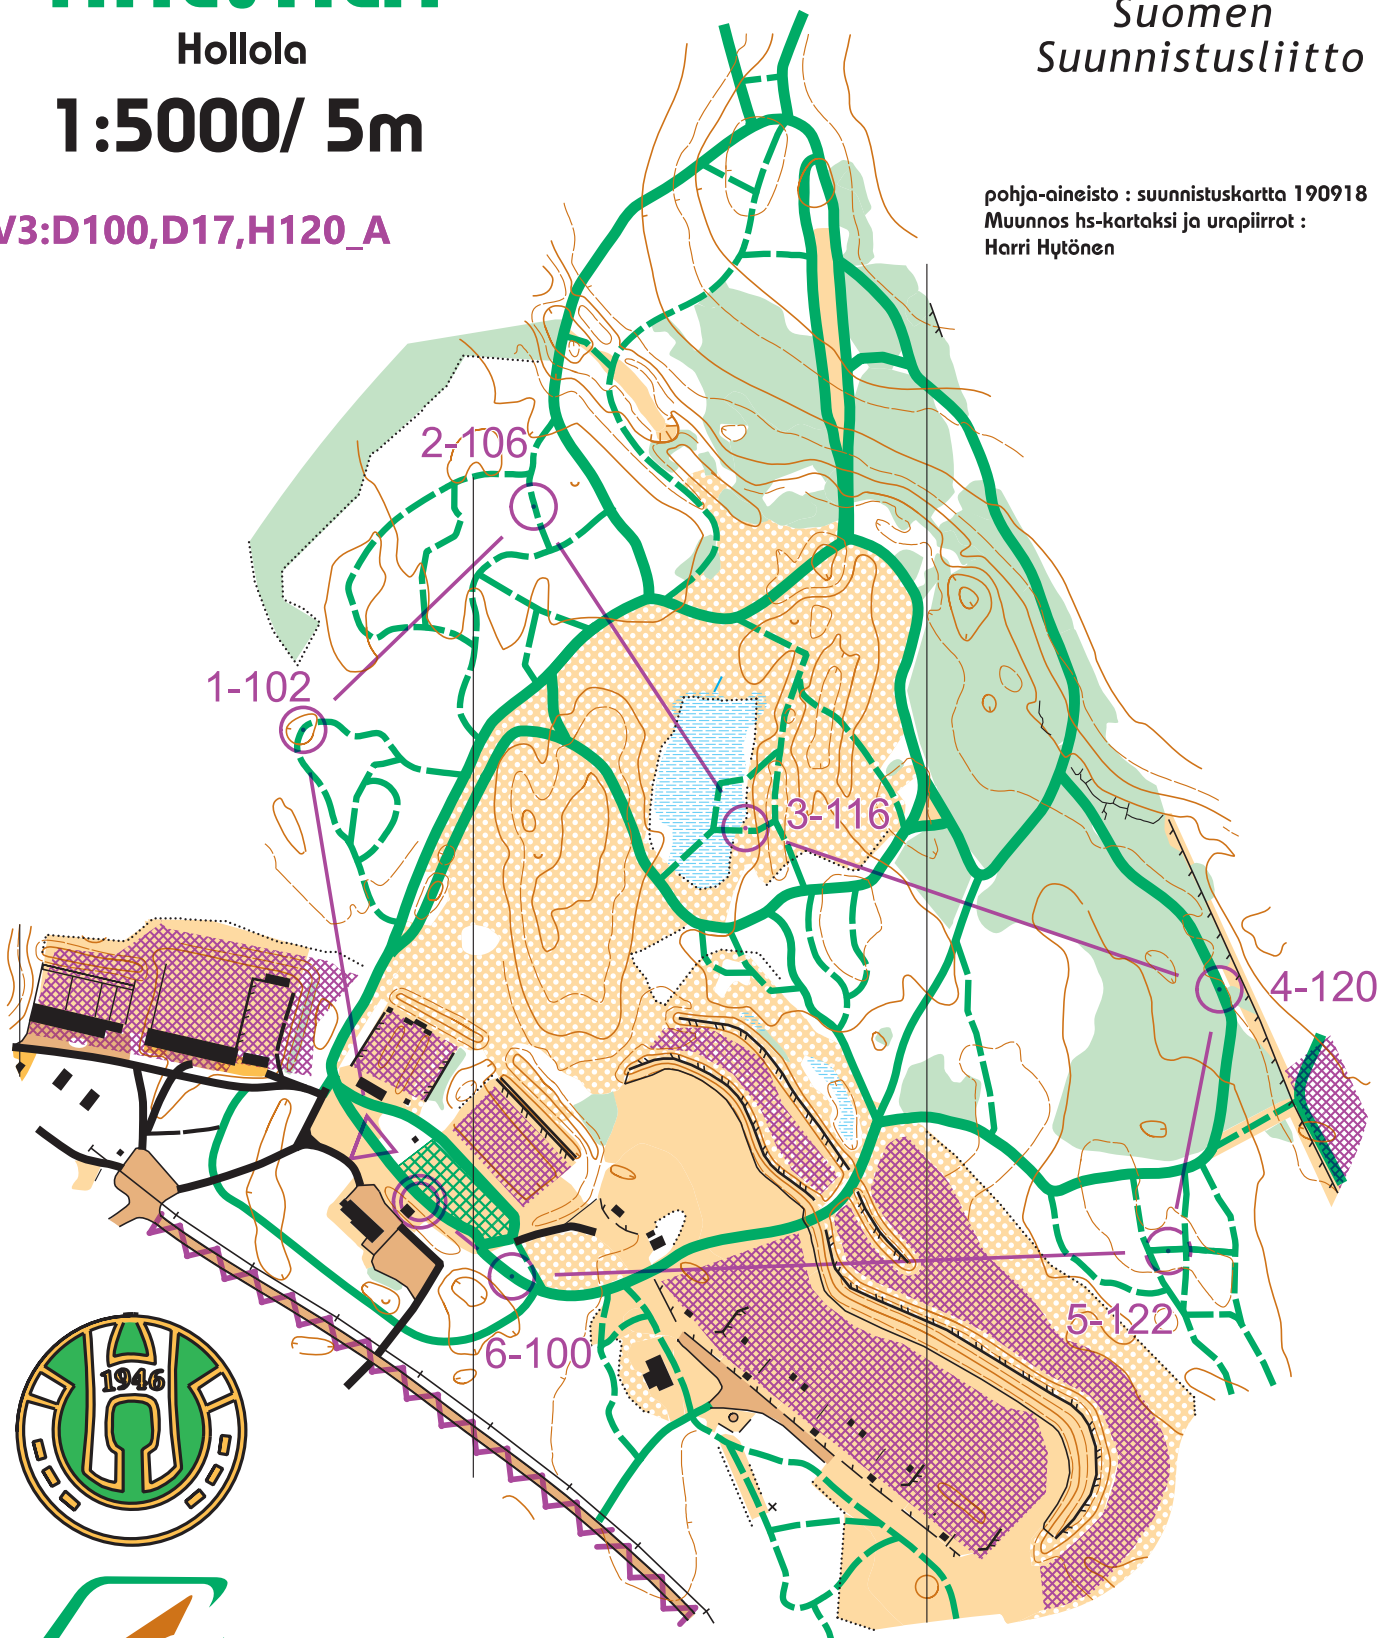

Hiihtosuunnistuskartta

HÄLVÄLÄ

Hollola

1:5000/ 5m

V3:D100,D17,H120_A

Suomen
Suunnistusliitto

pohja-aineisto : suunnistuskartta 190918
Muunnos hs-kartaksi ja urapiirrot :
Harri Hytönen

RASTIVARSAT

SM-sprinttiviesti ja R2-sprintti

6.-7.3.2021