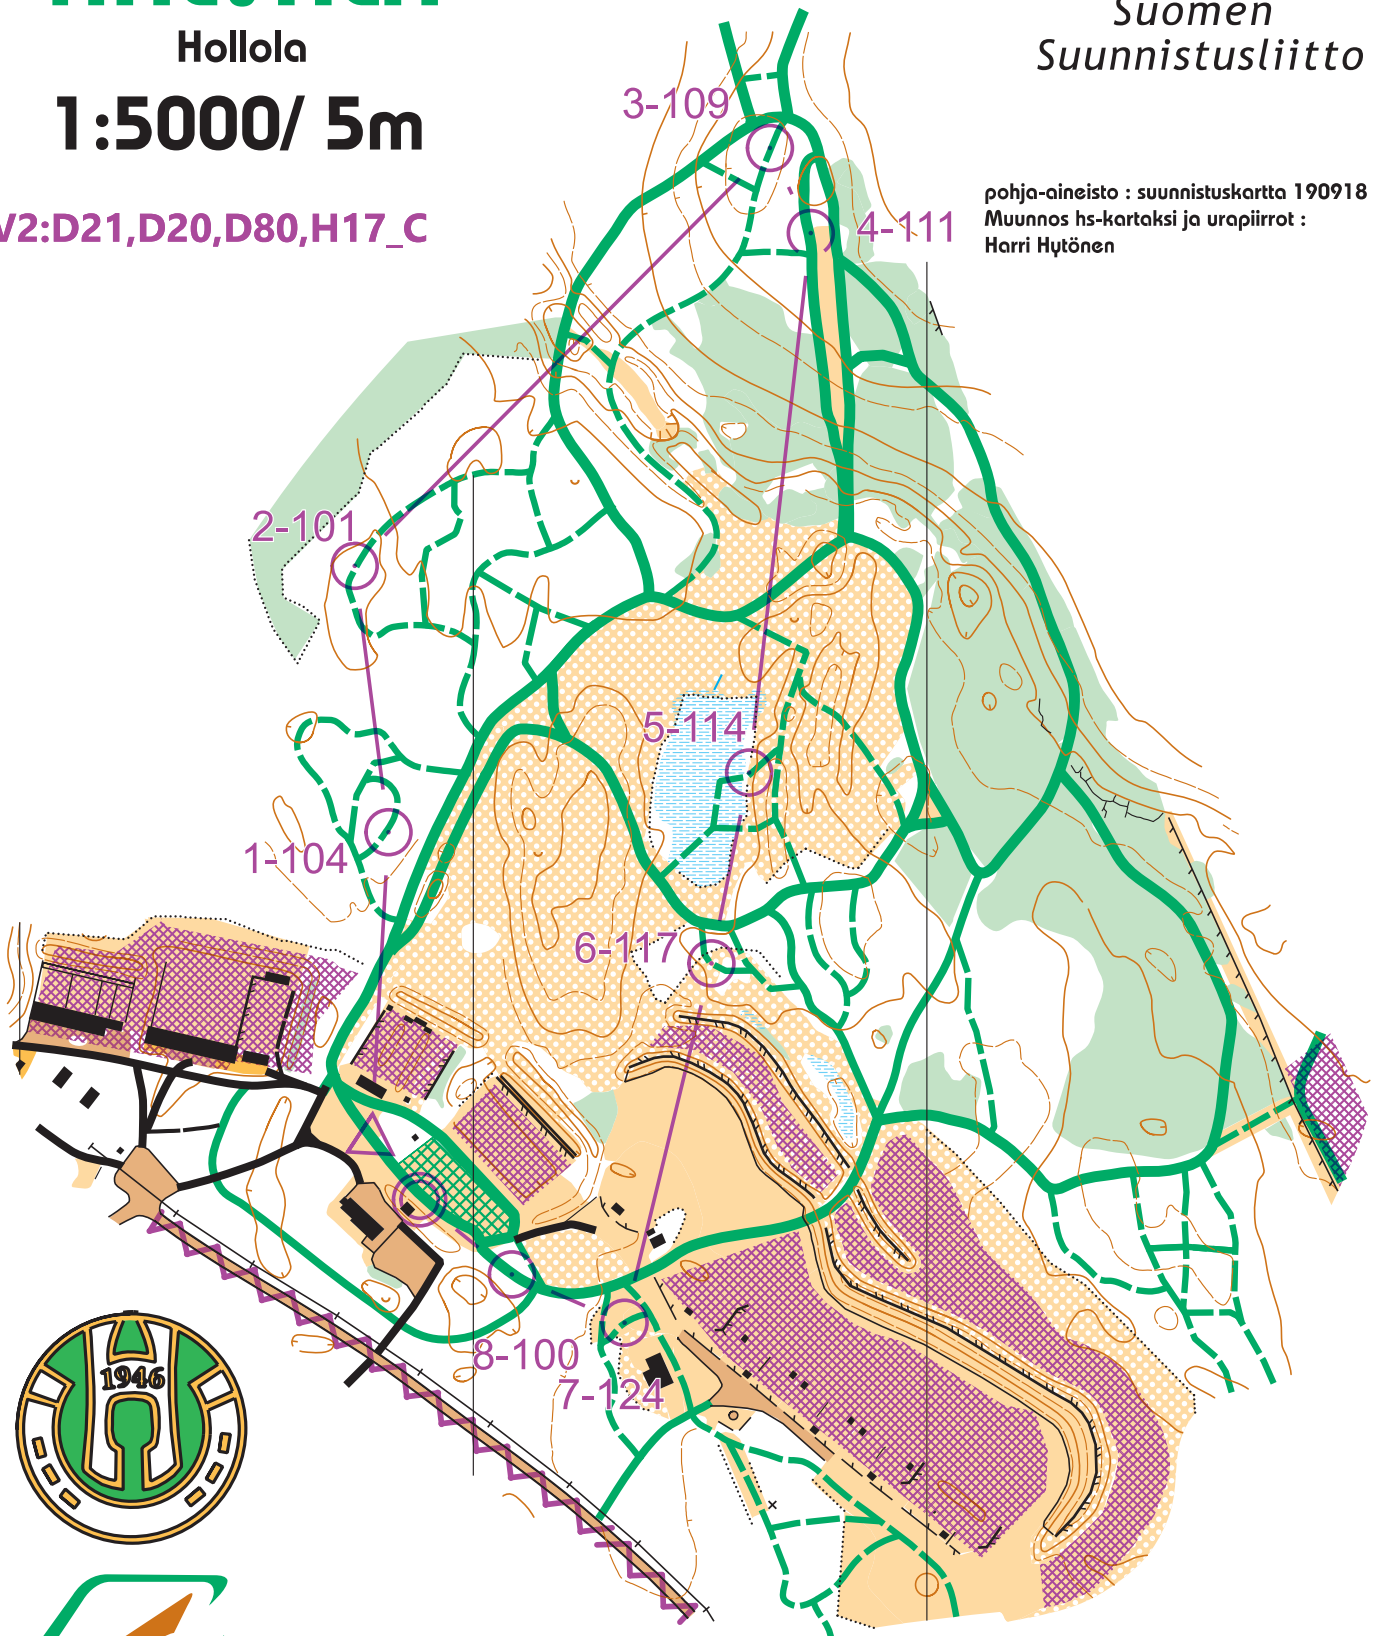

Hiihtosuunnistuskartta

# HÄLVÄLÄ

Hollola

1:5000/ 5m

V2:D21,D20,D80,H17\_C

Suomen  
Suunnistusliitto

pohja-aineisto : suunnistuskartta 190918  
Muunnos hs-kartaksi ja urapiirrot :  
Harri Hytönen

RASTIVARSAT

SM-sprinttiviesti ja R2-sprintti

6.-7.3.2021