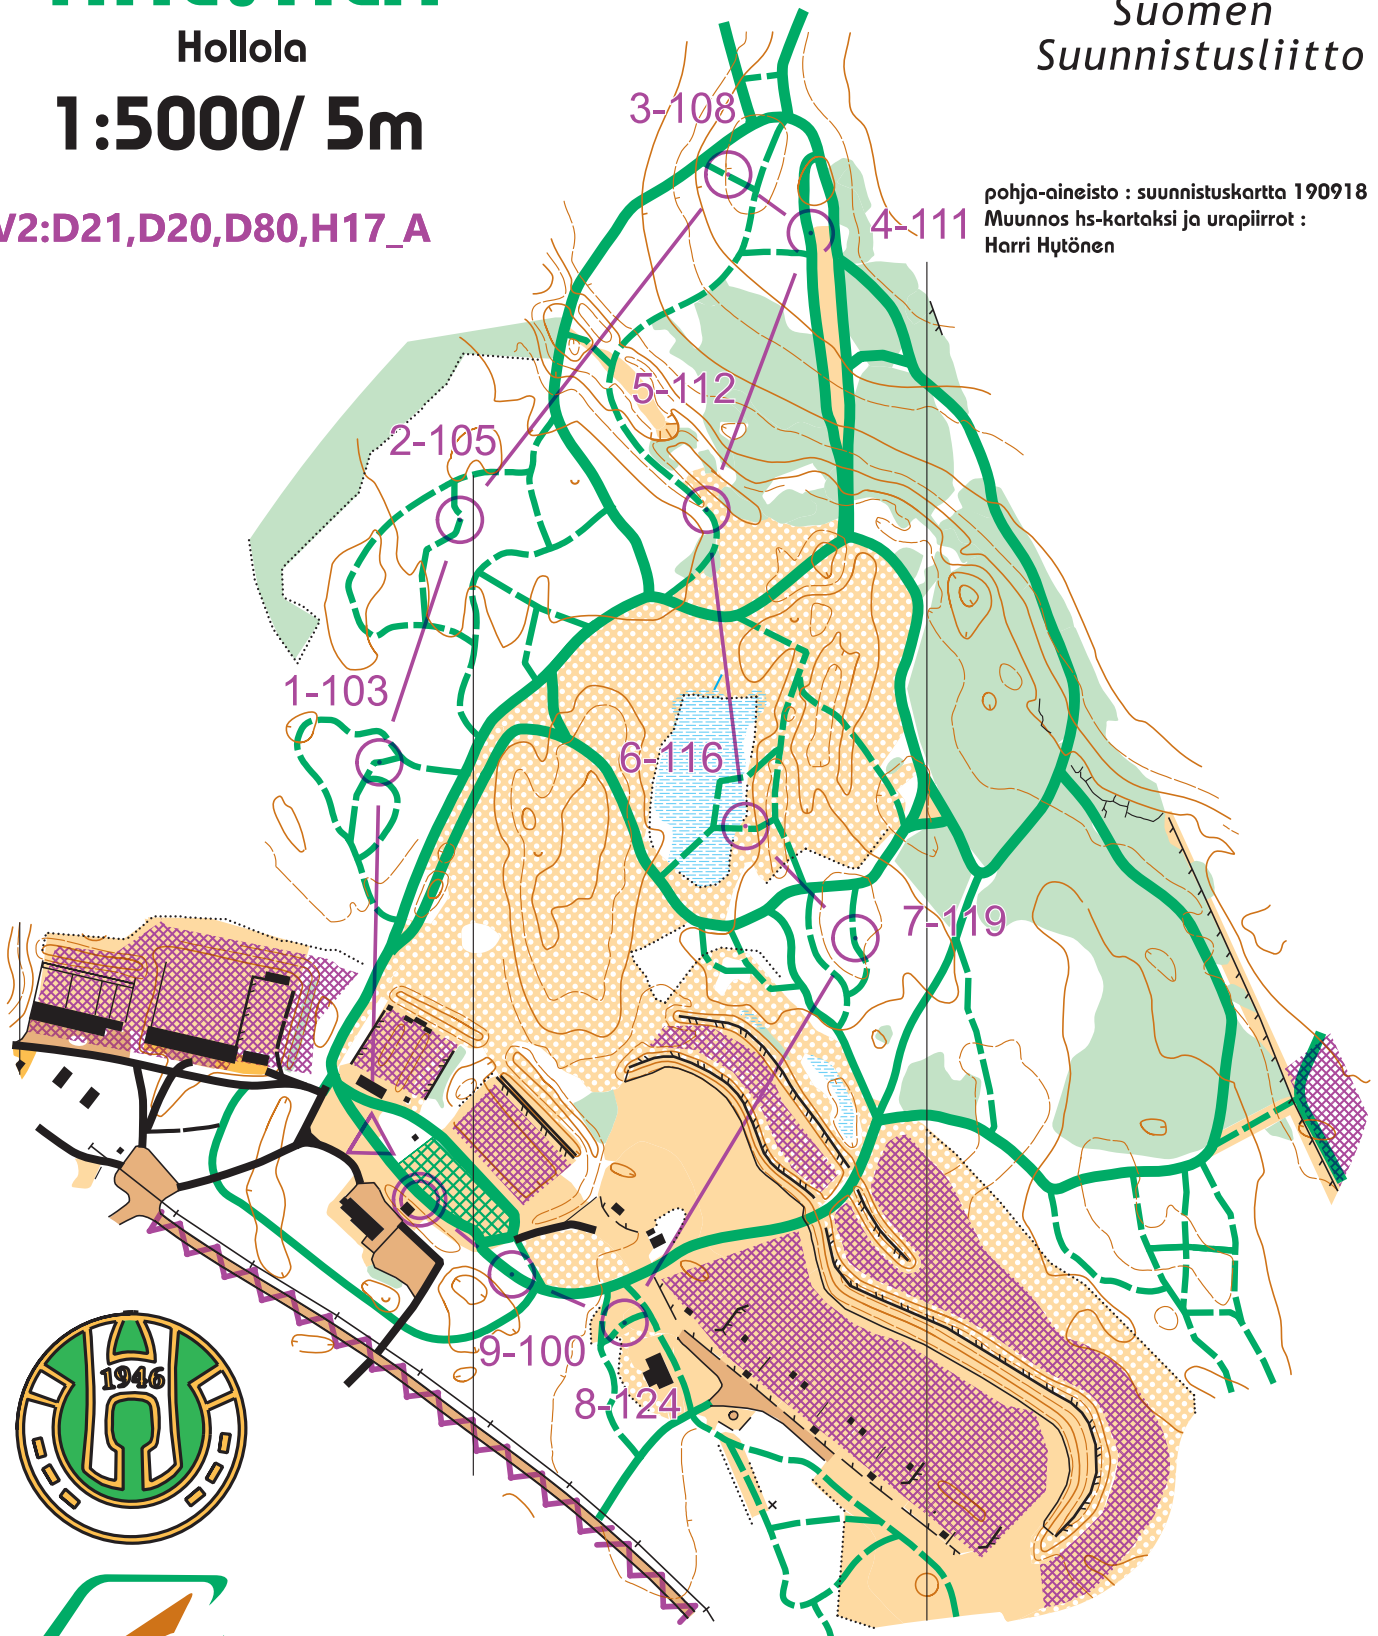

Hiihtosuunnistuskartta

HÄLVÄLÄ

Hollola

1:5000/ 5m

V2:D21,D20,D80,H17_A

Suomen
Suunnistusliitto

pohja-aineisto : suunnistuskartta 190918
Muunnos hs-kartaksi ja urapiirrot :
Harri Hytönen

RASTIVARSAT

SM-sprinttiviesti ja R2-sprintti

6.-7.3.2021