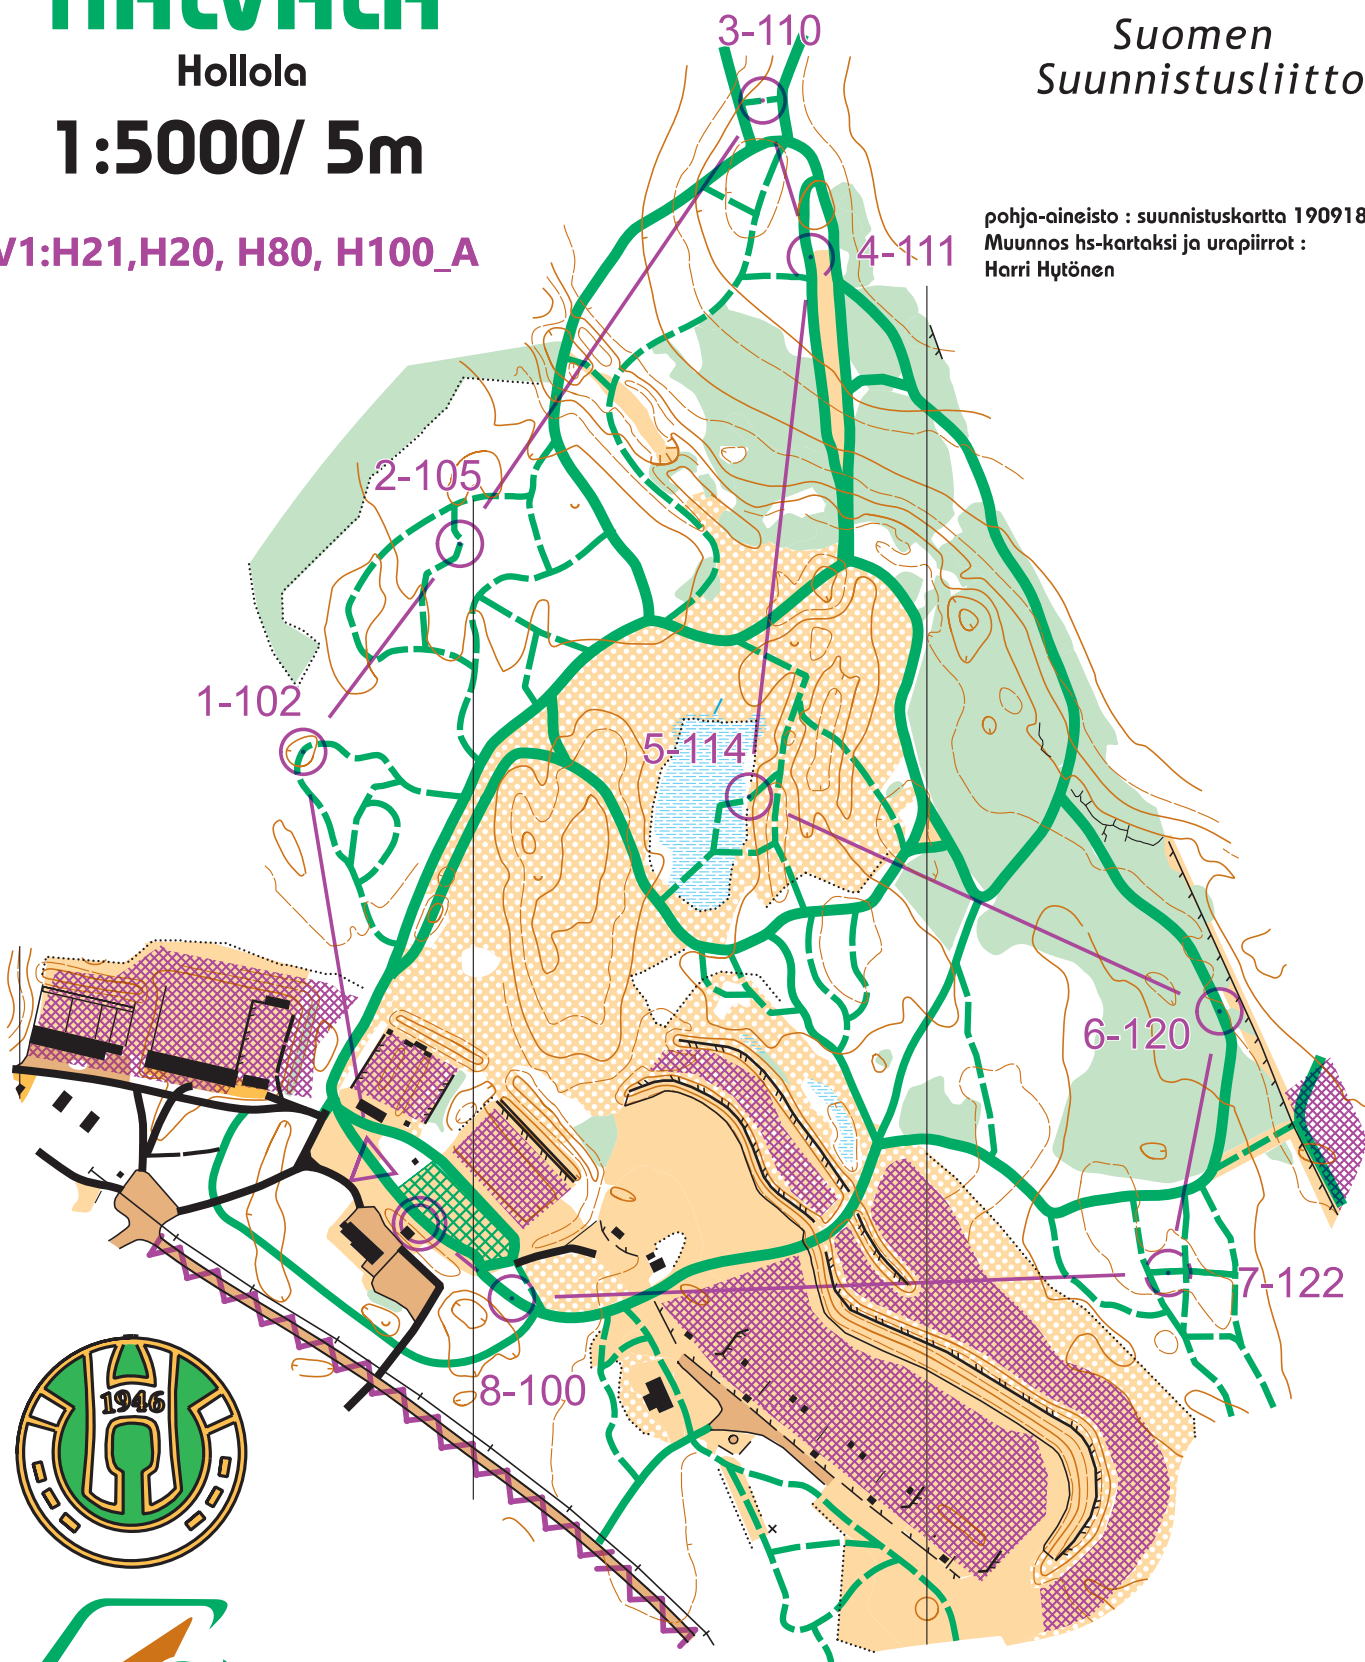

Hiihtosuunnistuskartta

# HÄLVÄLÄ

Hollola

1:5000/ 5m

V1:H21,H20, H80, H100\_A

Suomen  
Suunnistusliitto

pohja-aineisto : suunnistuskartta 190918  
Muunnos hs-kartaksi ja urapiirrot :  
Harri Hytönen

RASTIVARSAT

SM-sprinttiviesti ja R2-sprintti

6.-7.3.2021