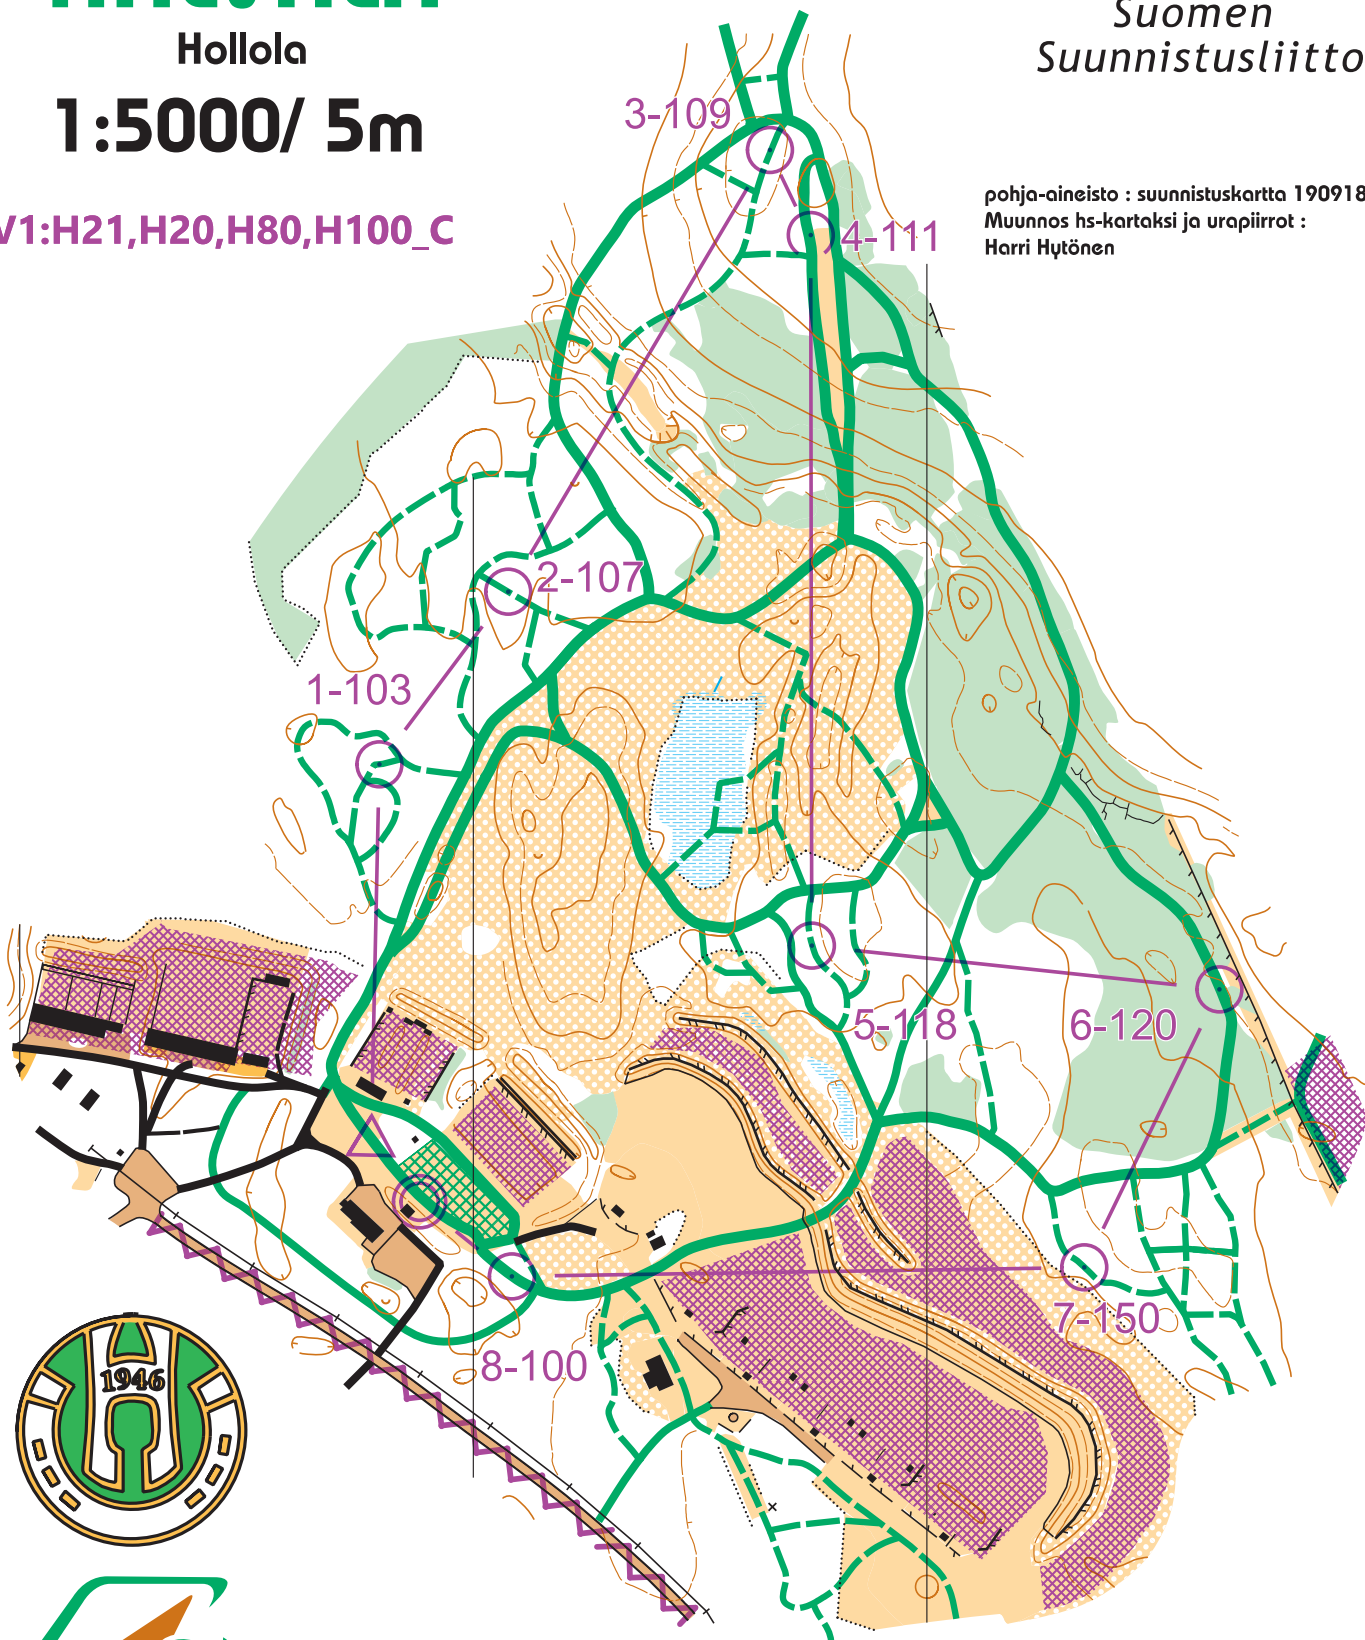

Hiihtosuunnistuskartta

HÄLVÄLÄ

Hollola

1:5000/ 5m

V1:H21,H20,H80,H100_C

Suomen
Suunnistusliitto

pohja-aineisto : suunnistuskartta 190918
Muunnos hs-kartaksi ja urapiirrot :
Harri Hytönen

RASTIVARSAT

SM-sprinttiviesti ja R2-sprintti

6.-7.3.2021