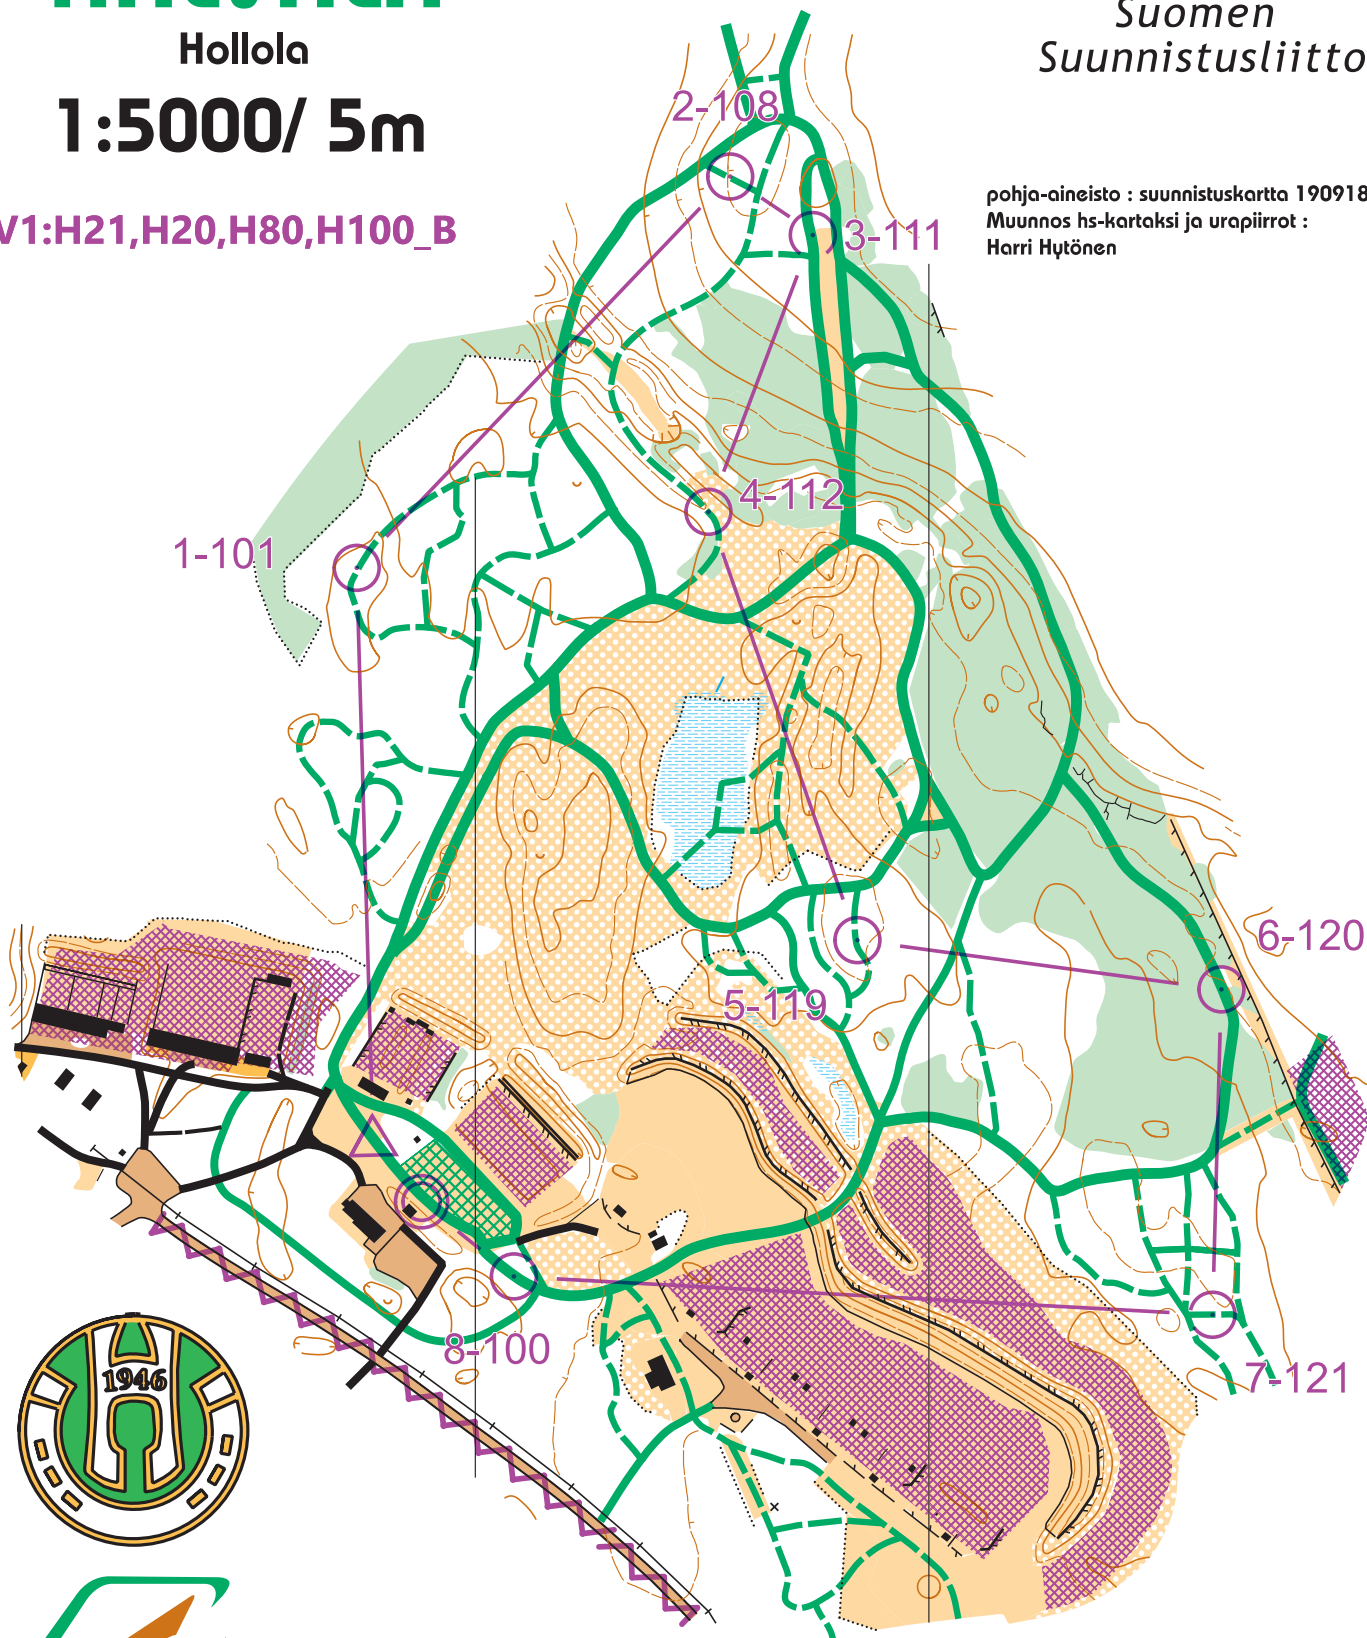

Hiihtosuunnistuskartta

HÄLVÄLÄ

Hollola

1:5000/ 5m

V1:H21,H20,H80,H100_B

Suomen
Suunnistusliitto

pohja-aineisto : suunnistuskartta 190918
Muunnos hs-kartaksi ja urapiirrot :
Harri Hytönen

RASTIVARSAT

SM-sprinttiviesti ja R2-sprintti

6.-7.3.2021